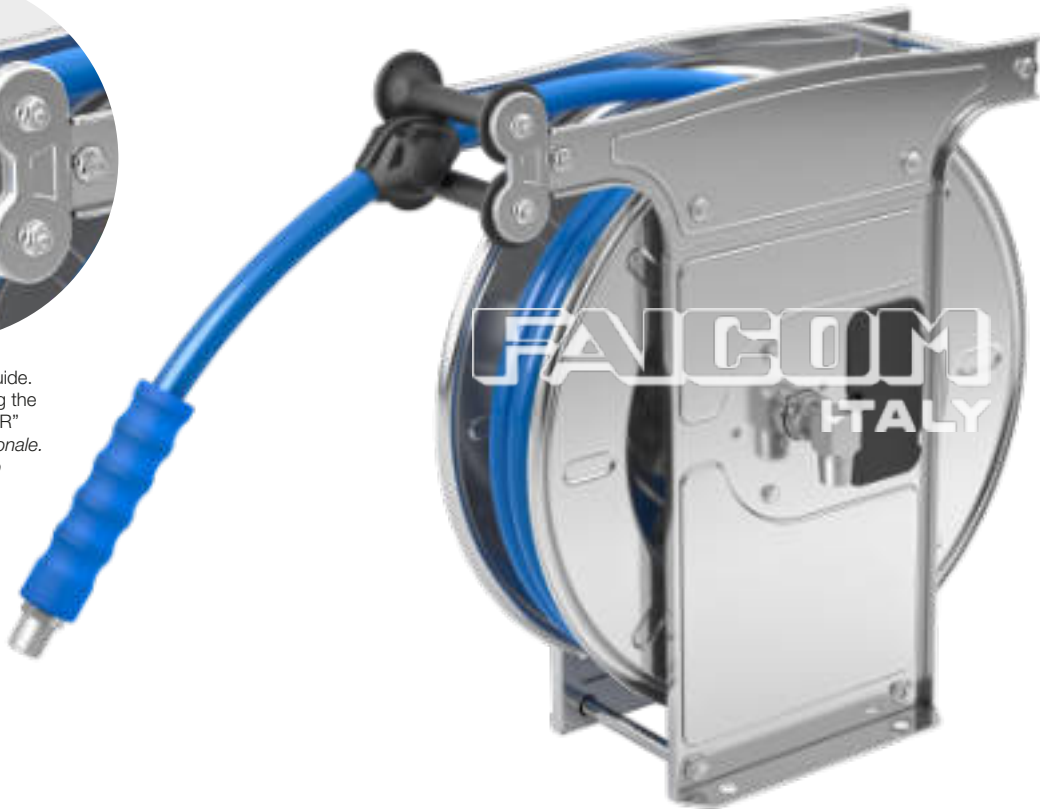

AX heavy duty

STAINLESS STEEL AISI 304 / ACCIAIO INOX AISI 304

ø 410 mm
drum/tamburo

optional [page 88-93](#)

INLET HOSE

AXSG15R

P12A70/80/95

II 2G/D
optional

EN Automatic hose reels designed for washing operations with water and detergent at different pressure and temperature conditions. Specific versions with food-quality hose suitable for the passage of water that comes in contact with foodstuffs are also available. The hose-guide support can be mounted in two different positions according to the hose reel installation (pos. A-B). Optional: connection hose, revolving stand, 4-roller hose guide.

FR Enrouleurs automatiques particulièrement adaptés pour opérations de lavage à l'eau et détergents à différentes pressions et températures. Versions avec tuyau de qualité alimentaire indiquées aussi pour le passage d'eau en contact avec les denrées alimentaires. Deux positions possibles du

ES Enrolladores automáticos ideados especialmente para el lavado con agua y detergentes con diferentes presiones y temperaturas. Versiones con mangueras de

calidad alimentaria idóneos también para el paso de agua por contacto con productos alimenticios. Soporte guía manguera aplicable en dos diversas posiciones para permitir la instalación deseada (pos. A-B). Opcional: manguera de conexión, soporte giratorio, guía manguera de 4 rodillos.