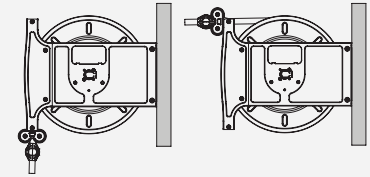

ES Enrolladores automáticos ideados especialmente para el lavado con agua y detergentes con diferentes presiones y temperaturas. Versiones con mangueras de

calidad alimentaria idóneos también para el paso de agua por contacto con productos alimenticios. Soporte guía manguera aplicable en dos diversas posiciones para permitir la instalación deseada (pos. A-B). Opcional: manguera de conexión, soporte giratorio, guía manguera de 4 rodillos.

Dimensions (mm) / Dimensioni (mm)

OPTIONAL ±60°

Pos. A

Pos. B

Standard supply
Fornitura di serie

Hose reels model AX without hose / Avvolgitubo modello AX senza tubo

Fluid Fluido	Max. pressure Pressione max.	Code Codice	Inlet (Bsp) Entrata (Gas)	Outlet (Bsp) Uscita (Gas)	Capacity Capacità	Weight (kg) Peso (kg)	ATEX  (optional)
Water/Acqua 100°C	60 bar/870 psi	AX601215ST	1/2" M	1/2" M	(1/2") 15 m/50 ft (5/8") 10 m/32 ft	15,5	•
Water/Acqua 150°C	400 bar/5800 psi	AX4H3815ST	3/8" F	3/8" M	15 m/50 ft	15,5	•